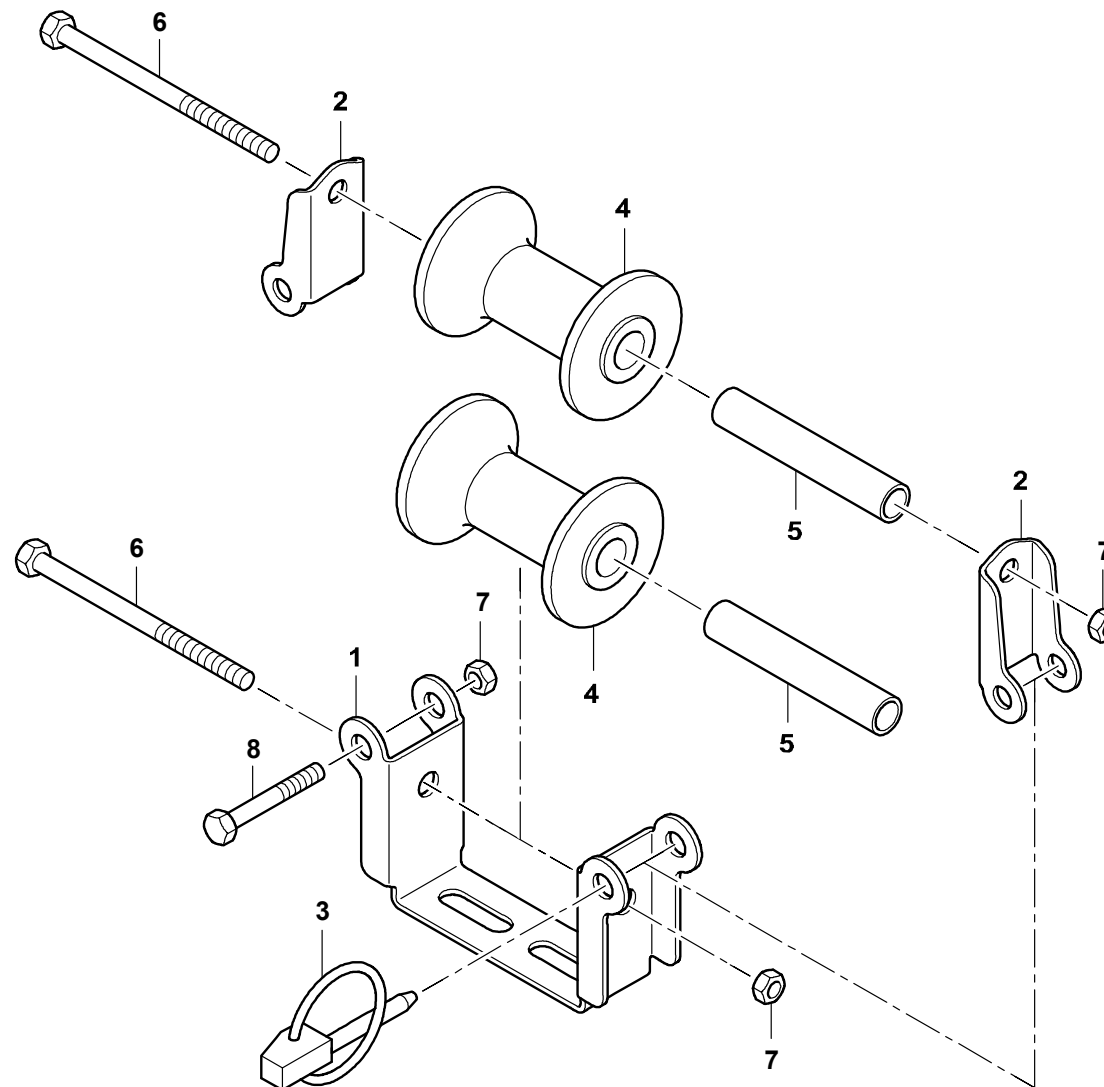

GROVESCHLAUCHFUEHRUNG KLAPPBAR
HOSE GUIDE, FOLDABLEBILDТАFEL
PICTORIAL DISPLAY**GMK 3050**
BE 710
G 173

07.10

3066252-ETL A

1/1

3066252-A-BL01-0710-0000